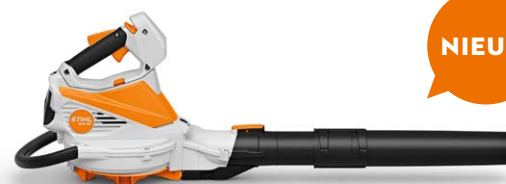

€ 129*

BGA 57 ACCUBLADBLAZER

Ergonomisch uitgebalanceerde accubladblazer waarmee u comfortabel kan werken en tegelijk krachten spaart. Ronde blaasmond, zachte handgreep, 3-trapsaanpassing van de buislengte voor een optimale benutting van de blaaskracht.

ZONDER ACCU EN LADER

€ 129*

SET MET AK 20 ACCU EN AL 101 LADER

U BESPAART € 58**

€ 269*

NIEUW

SHA 56 ACCUBLADZUIGER

Als praktische 2-in-1-machine zowel bruikbaar om bladeren en haagsnoeisels op te zuigen als om bladeren of papier bij elkaar te blazen. Uitstekende ergonomie in de twee bedrijfsmodi dankzij een draaibare handgreep met variabele snelheidsregeling. De opvangzak wordt aan de zuigpijp gehangen en biedt dankzij zijn asymmetrisch design een maximale vrijheid voor de benen. Als bladblazer met ronde blaasmond en met in twee niveaus in de lengte verstelbare blaaspijp. Platte blaasmond voor een hogere luchtsnelheid als accessoire beschikbaar.